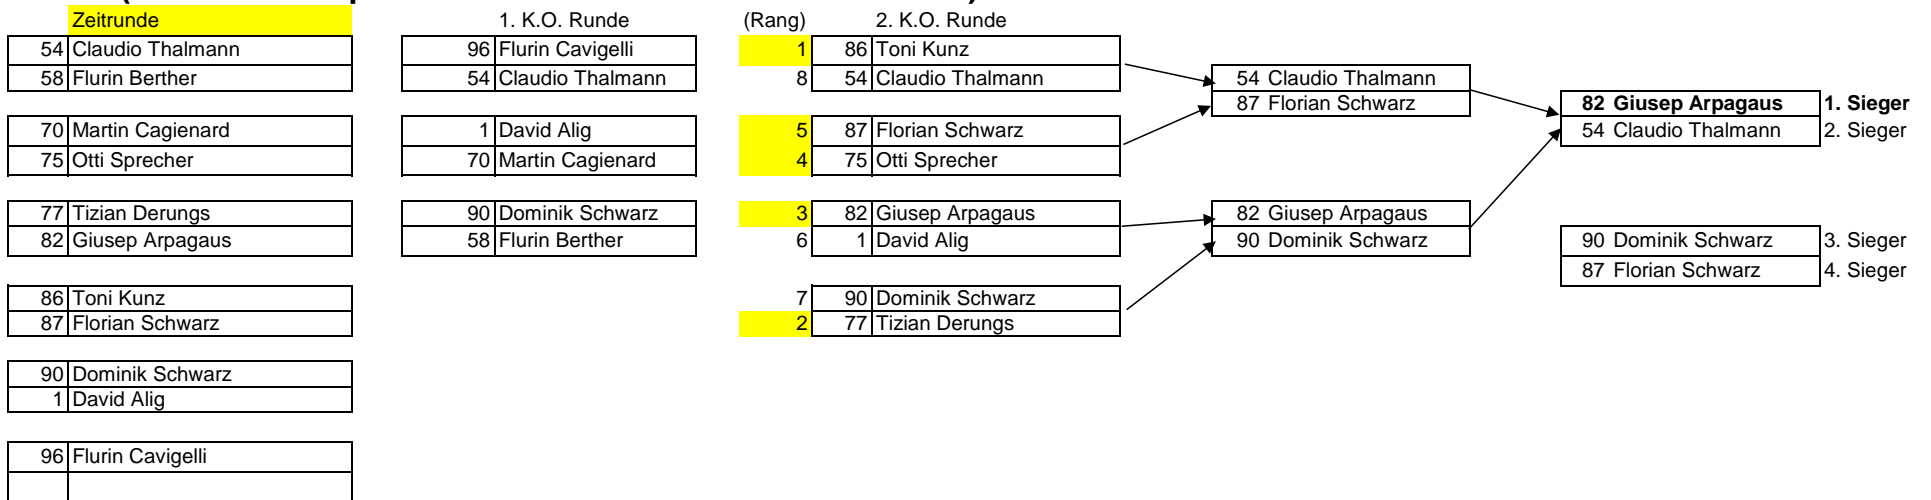

Dragrace MC Holzzockel Flond 2016

QUAD (Die Besten 5 qualifizieren sich direkt in 2. K.O. Runde)

Dragrace MC Holzsockel Flond 2016

Modifiziert (Die 10 Besten qualifizieren sich in die 2. K.O. Runde)

Dragrace MC Holzsockel Flond 2016

Open (Die 20 Besten qualifizieren sich in die 2. K.O. Runde)