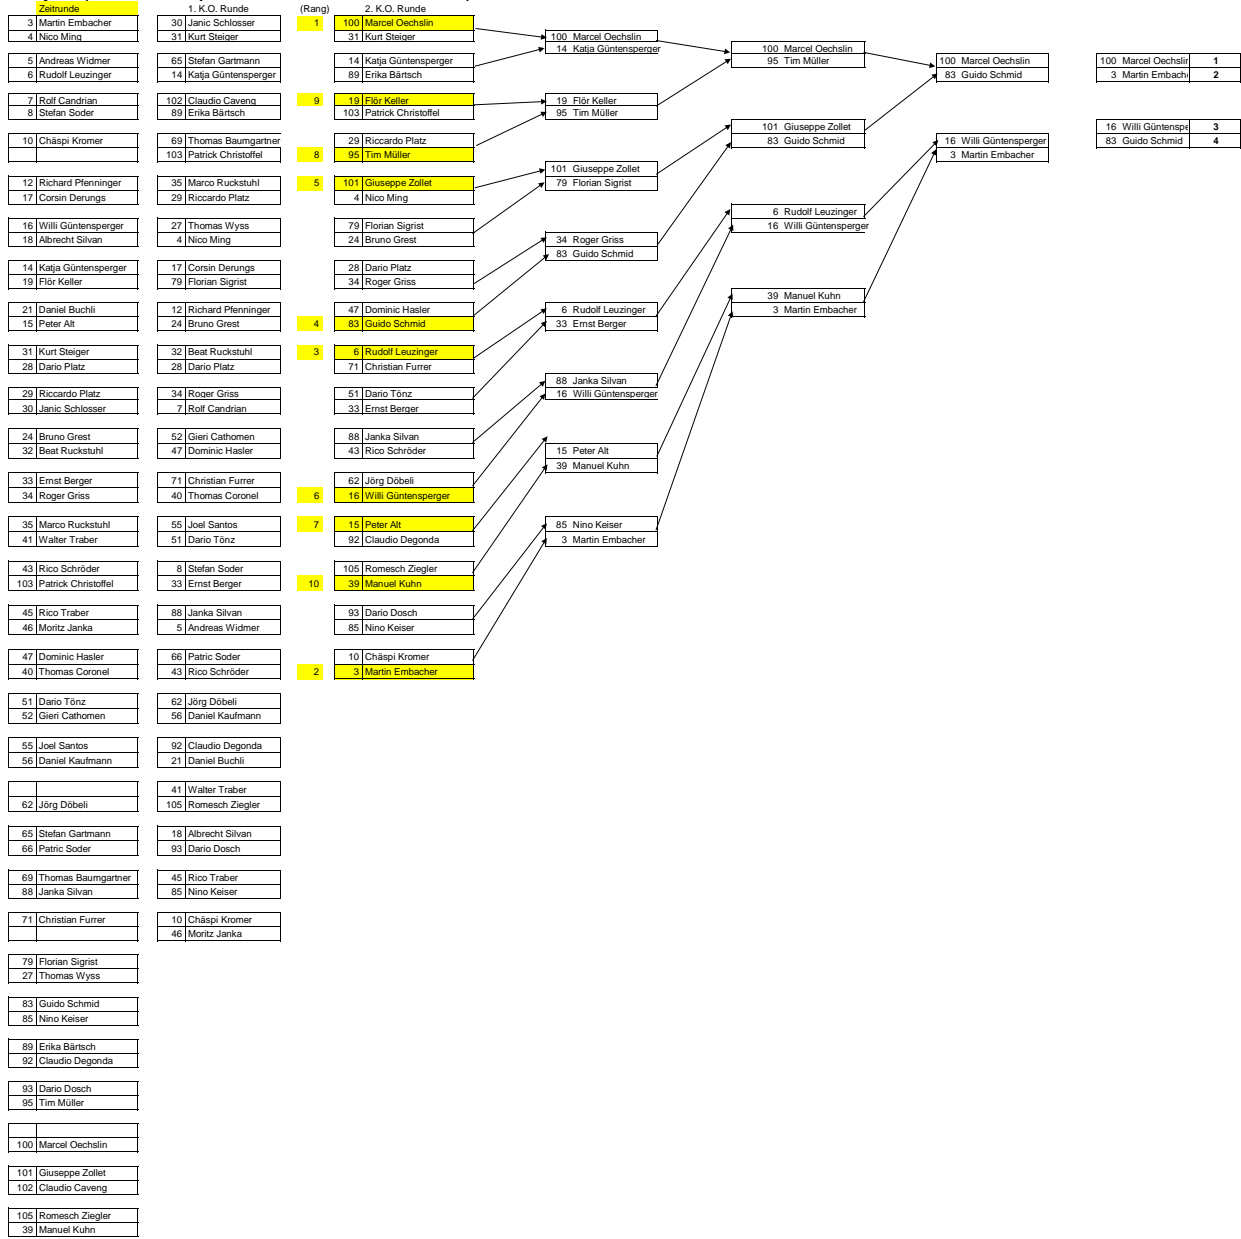

Dragrace MC Holzzockel Flond 2016

QUAD (Die Besten 5 qualifizieren sich direkt in 2. K.O. Runde)

Dragrace MC Holzsockel Flond 2016

Modifiziert (Die 10 Besten qualifizieren sich in die 2. K.O. Runde)

Dragrace MC Holzsockel Flond 2016

Open (Die 20 Besten qualifizieren sich in die 2. K.O. Runde)